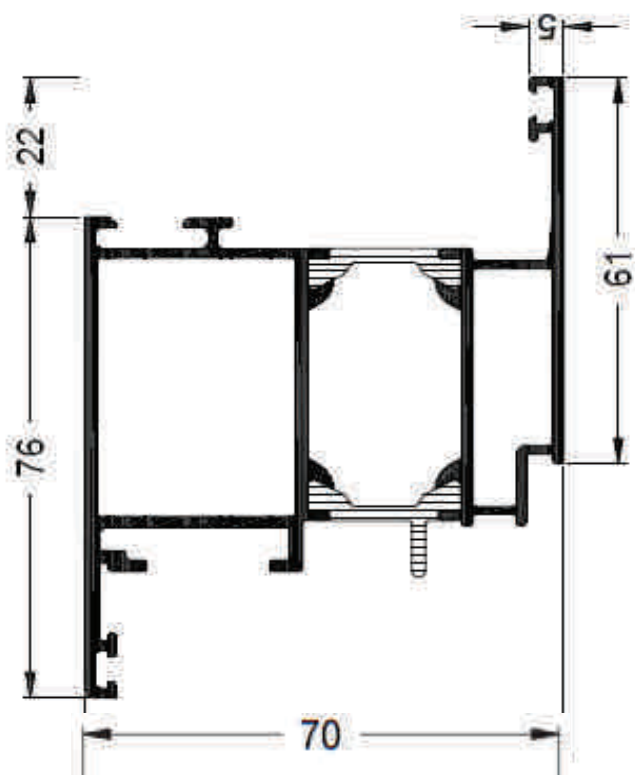

Alco Cintrage

Menuiseries
cintrées
aluminium

**Planche de profils aluminium
SCHÜCO (AWS 60, ADS 60 CH)**

DORMANT RENOVATION

355570

OUVRANT OF

341 330

OUVRANT PF

Cornière 50 x 25 ou 115 x 25 désignée selon épaisseur de doublage.

Montage avec Tapée