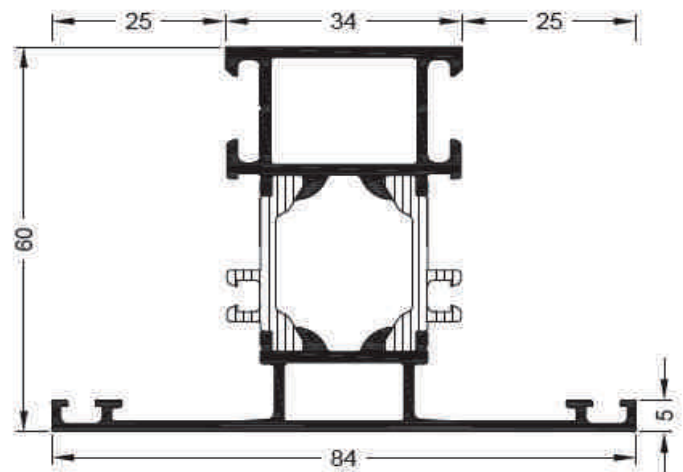

Alco Cintrage

Menuiseries
cintrées
aluminium

**Planche de profils aluminium
SCHÜCO (AWS 60, ADS 60 CH)**

DORMANT RENOVATION

355570

OUVRANT OF

341 330

OUVRANT PF

308750

TRAVERSE OUVRANT et DORMANT

341020

COUVRE-JOINTS

HABILLAGES EXTERIEURS

184560

PARCLOSES

184570

Cornière 50 x 25 ou 115 x 25 désignée selon épaisseur de doublage.

Montage avec Tapée