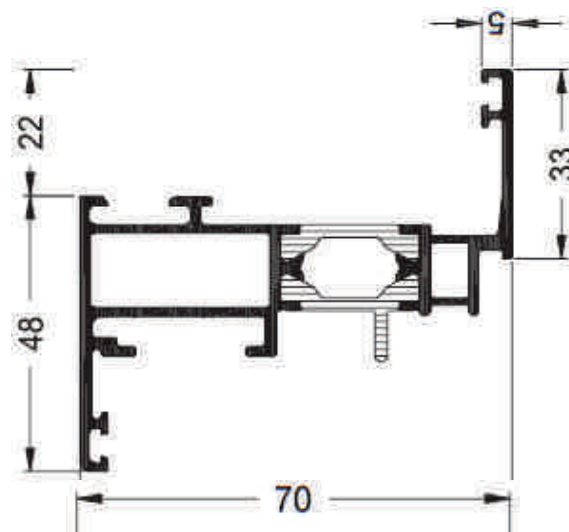

Alco Cintrage

Menuiseries
cintrées
aluminium

**Planche de profils aluminium
SCHÜCO (AWS 60, ADS 60 CH)**

DORMANT RENOVATION

355570

OUVRANT OF

341 330

OUVRANT PF

Cornière 50 x 25 ou 115 x 25 désignée selon épaisseur de doublage.

Montage avec Tapée