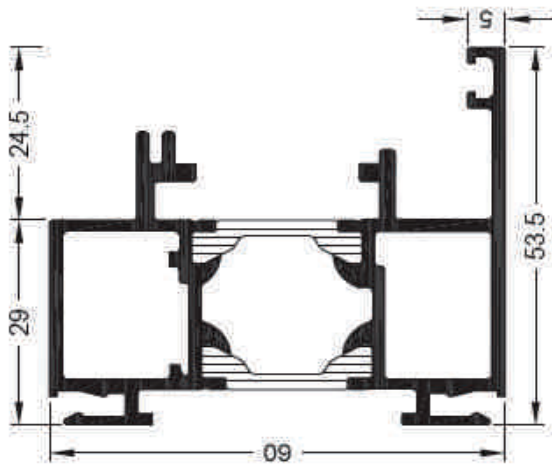

DORMANT RENOVATION