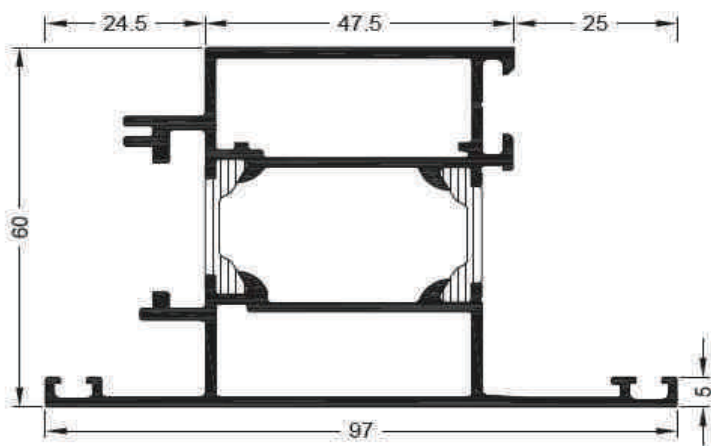

308750

TRAVERSE OUVRANT et DORMANT

341020

COUVRE-JOINTS

HABILLAGES EXTERIEURS

184560

PARCLOSES

184570

Cornière 50 x 25 ou 115 x 25 désignée selon épaisseur de doublage.

Montage avec Tapée