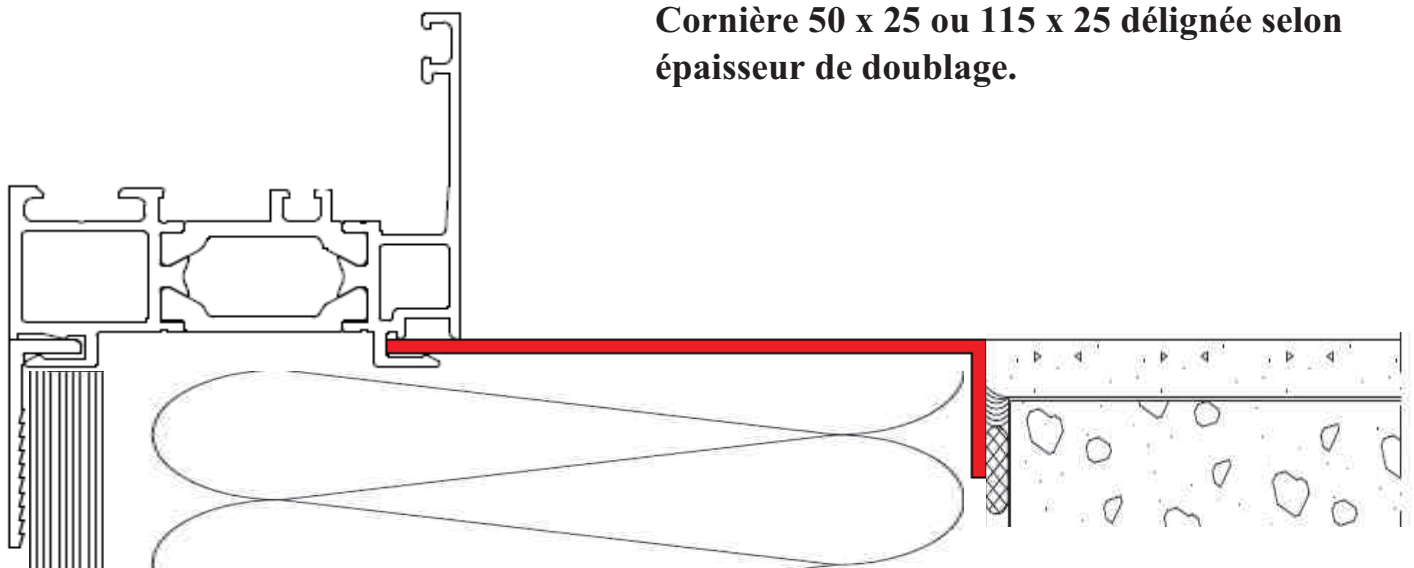

308750

TRAVERSE OUVRANT et DORMANT

341020

COUVRE-JOINTS

HABILLAGES EXTERIEURS

184560

PARCLOSES

184570

Cornière 50 x 25 ou 115 x 25 désignée selon épaisseur de doublage.

Montage avec Tapée