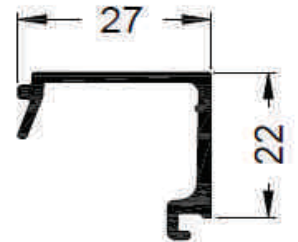

308750

TRAVERSE OUVRANT et DORMANT

341020

COUVRE-JOINTS

HABILLAGES EXTERIEURS

184560

PARCLOSES

184570

Cornière 50 x 25 ou 115 x 25 désignée selon épaisseur de doublage.

Montage avec Tapée