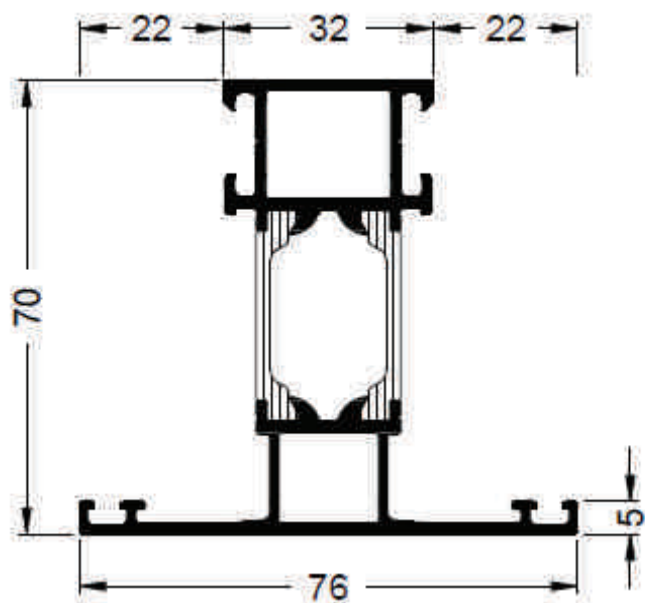

TRAVERSE OUVRANT OF et PF