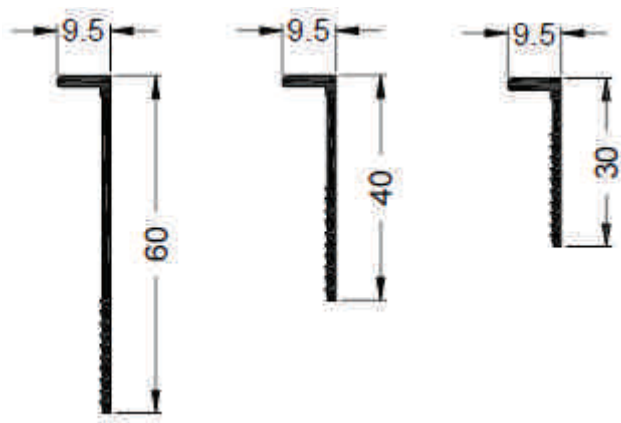

COUVRE-JOINTS