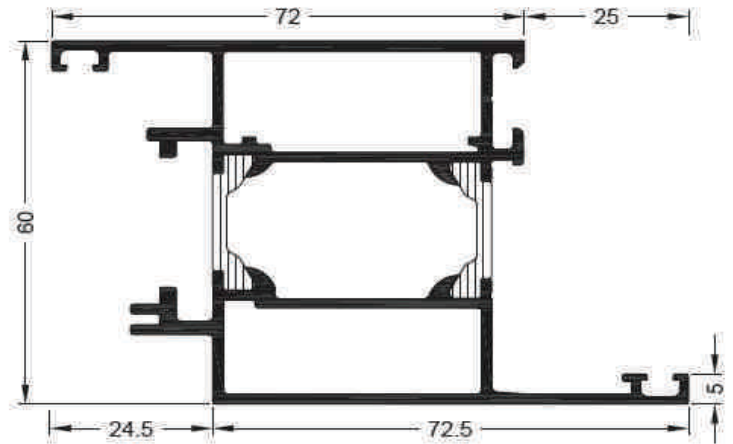

OUVRANT INTERIEUR Z