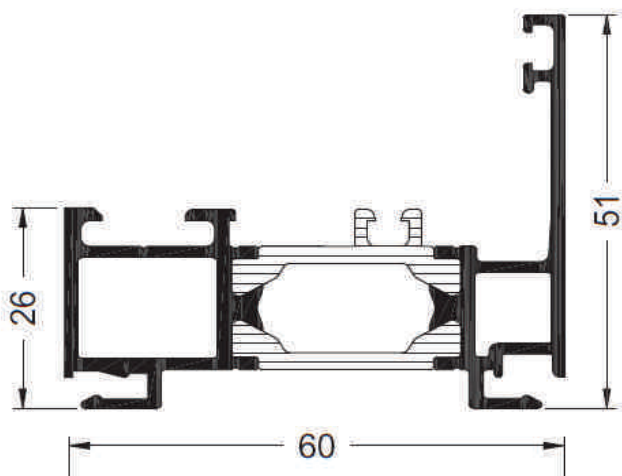

Alco Cintrage

Menuiseries
cintrées
aluminium

**Planche de profils aluminium
SCHÜCO (AWS 60, ADS 60 CH)**

DORMANT RENOVATION

355570

OUVRANT OF

341 330

OUVRANT PF

Cornière 50 x 25 ou 115 x 25 désignée selon épaisseur de doublage.

Montage avec Tapée