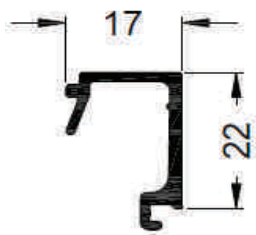

308750

TRAVERSE OUVRANT et DORMANT

341020

COUVRE-JOINTS

HABILLAGES EXTERIEURS

184560

PARCLOSES

184570

Cornière 50 x 25 ou 115 x 25 désignée selon épaisseur de doublage.

Montage avec Tapée