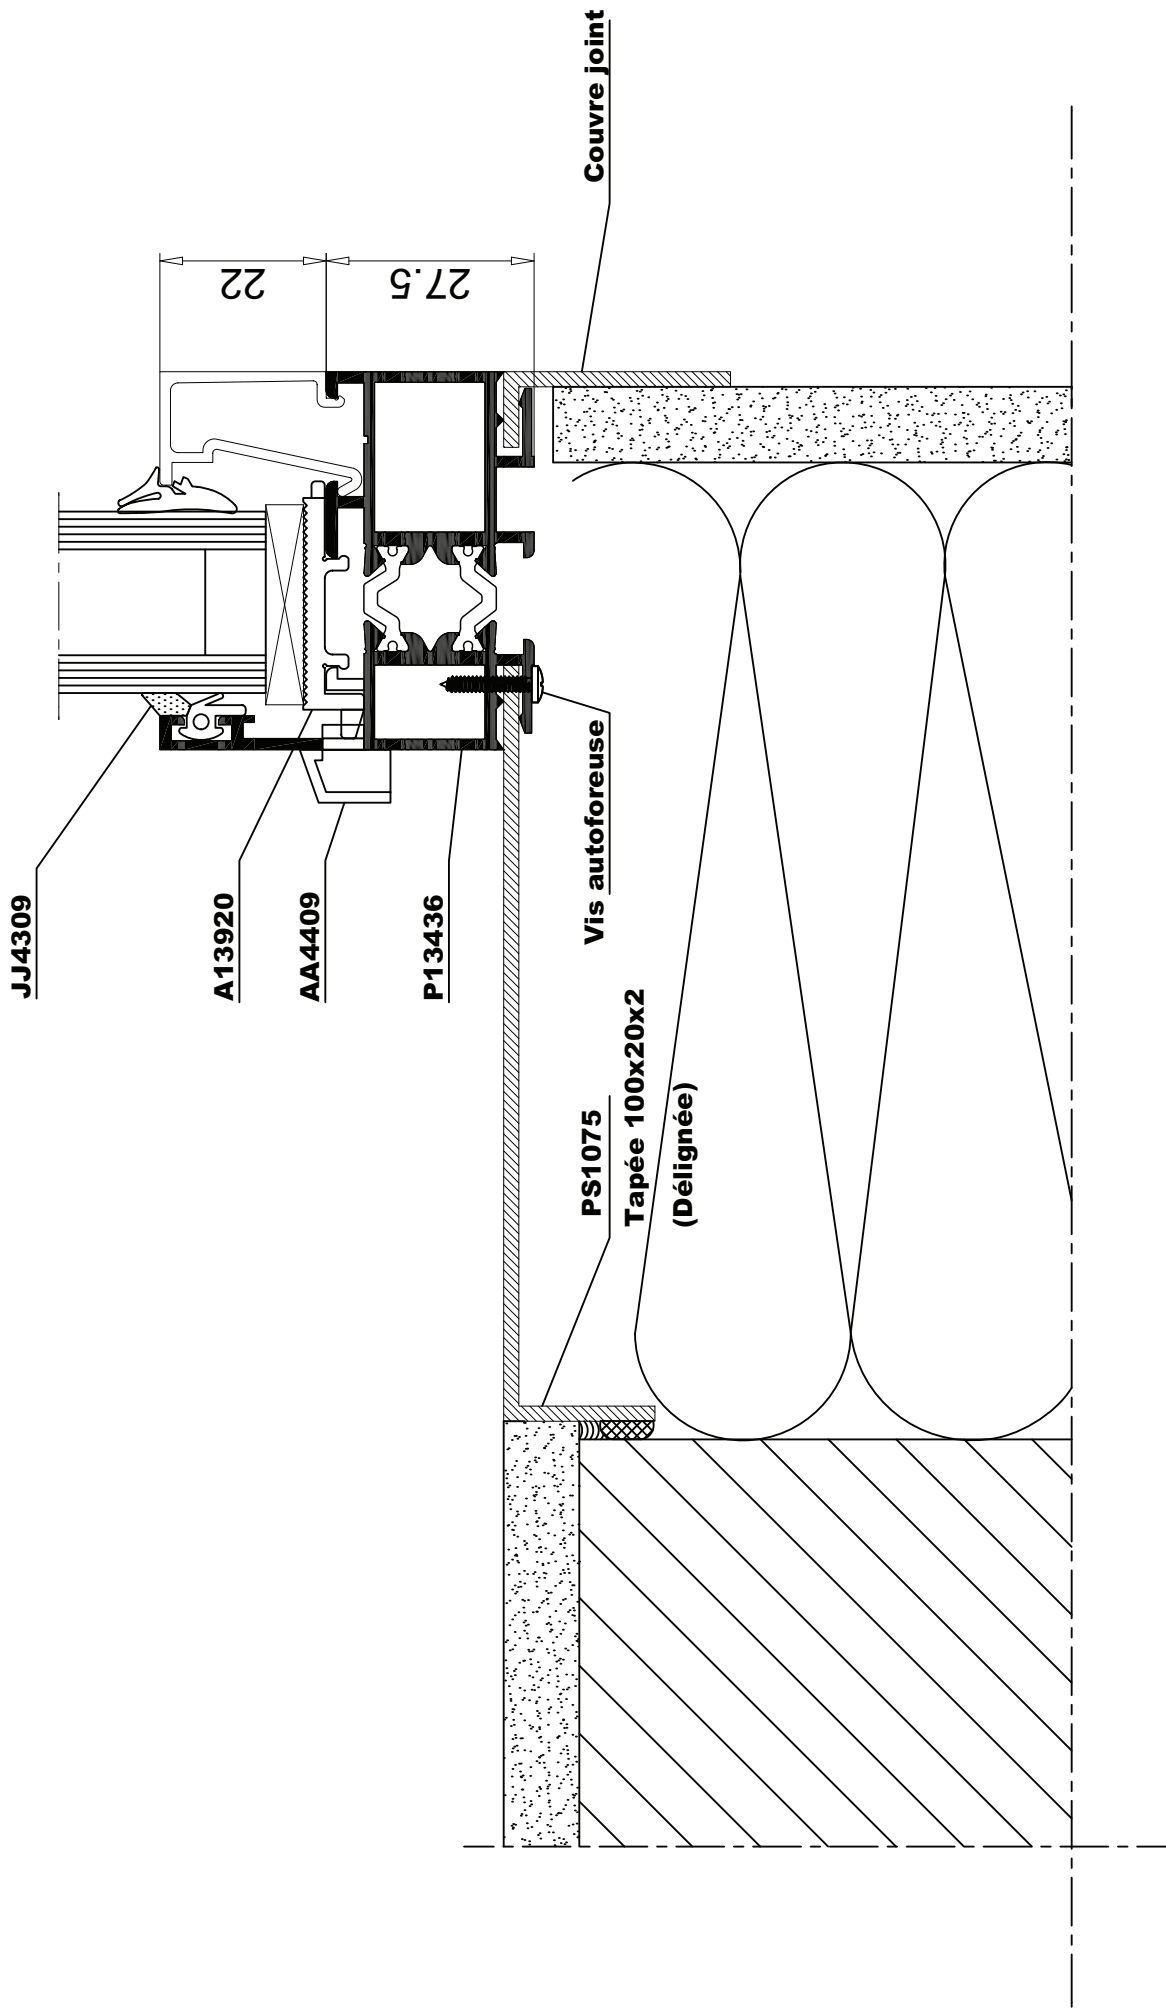

# Alco Cintrage

Menuiseries  
cintrées  
aluminium

**Planche de profils aluminium  
Sapa Building System (50S)**

P13636

P13751

P08048

P14279

P14350

## Montage avec Tapée

**50s**

Section profilés : Dormants porte 50mm  
et complémentaires

**sapa:**

ARCHITECTURAL ALUMINIUM SOLUTIONS

**P13717**

**P13868**

**P13862**