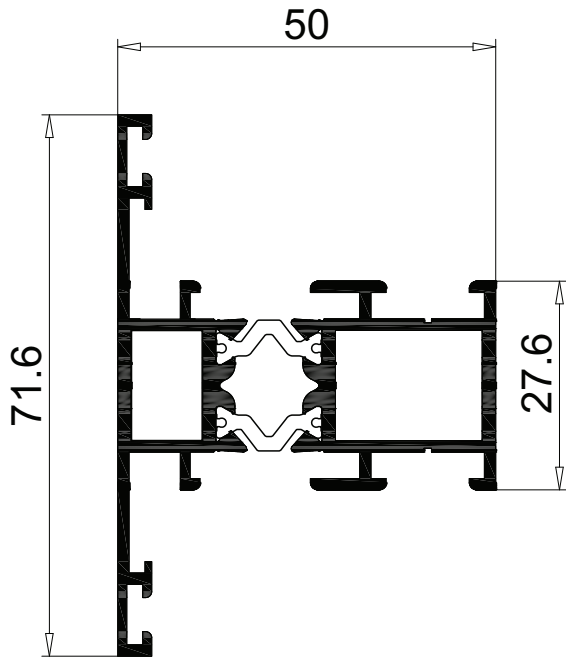

# Alco Cintrage

Menuiseries  
cintrées  
aluminium

**Planche de profils aluminium  
Sapa Building System (50S)**

P13636

P13751

P08048

P14279

P14350

## Montage avec Tapée

**50s**

Section profilés : Dormants porte 50mm  
et complémentaires

**sapa:**

ARCHITECTURAL ALUMINIUM SOLUTIONS

**P13717**

**P13868**

**P13862**