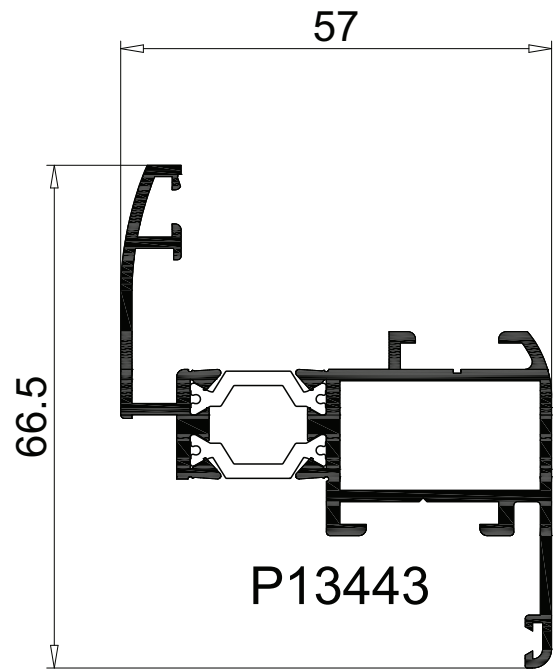

## Montage avec Tapée

**50s**

Section profilés : Dormants porte 50mm  
et complémentaires

**sapa:**

ARCHITECTURAL ALUMINIUM SOLUTIONS

**P13717**

**P13868**

**P13862**