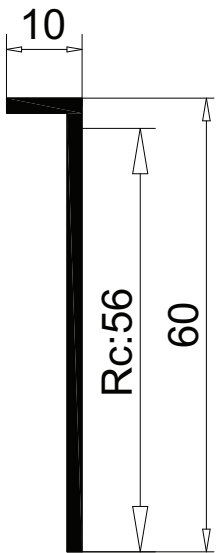

# Alco Cintrage

Menuiseries  
cintrées  
aluminium

**Planche de profils aluminium  
Sapa Building System (50S)**

P13636

P13751

P08048

P14279

P14350

## Montage avec Tapée

**50s**

Section profilés : Dormants porte 50mm  
et complémentaires

**sapa:**

ARCHITECTURAL ALUMINIUM SOLUTIONS

**P13717**

**P13868**

**P13862**