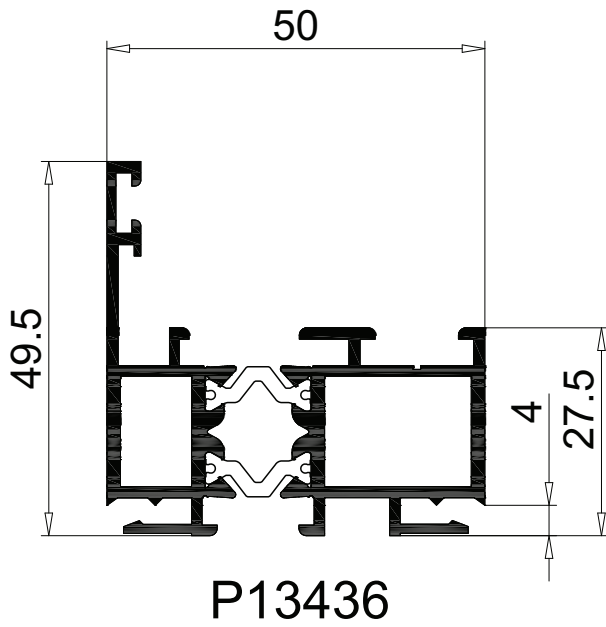

## Montage avec Tapée

**50s**

Section profilés : Dormants porte 50mm  
et complémentaires

**sapa:**

ARCHITECTURAL ALUMINIUM SOLUTIONS

**P13717**

**P13868**

**P13862**