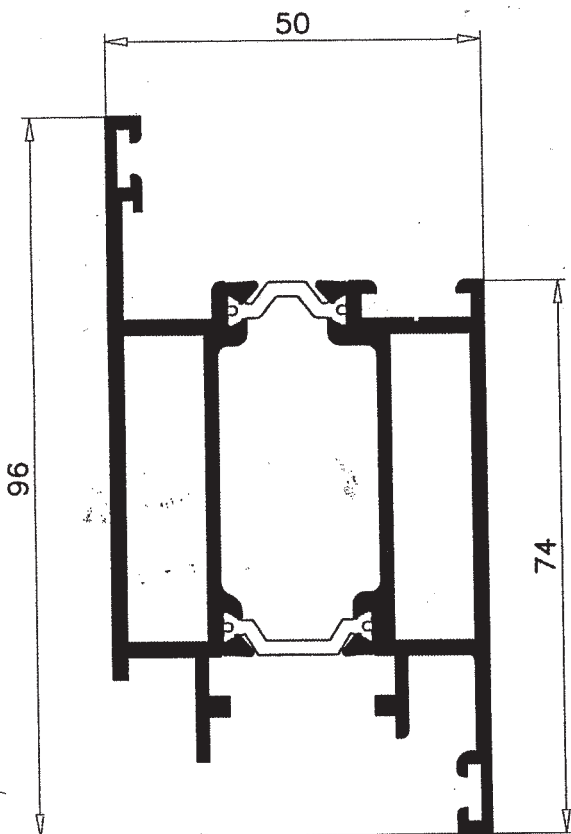

## Montage avec Tapée

**50s**

Section profilés : Dormants porte 50mm  
et complémentaires

**sapa:**

ARCHITECTURAL ALUMINIUM SOLUTIONS

**P13717**

**P13868**

**P13862**