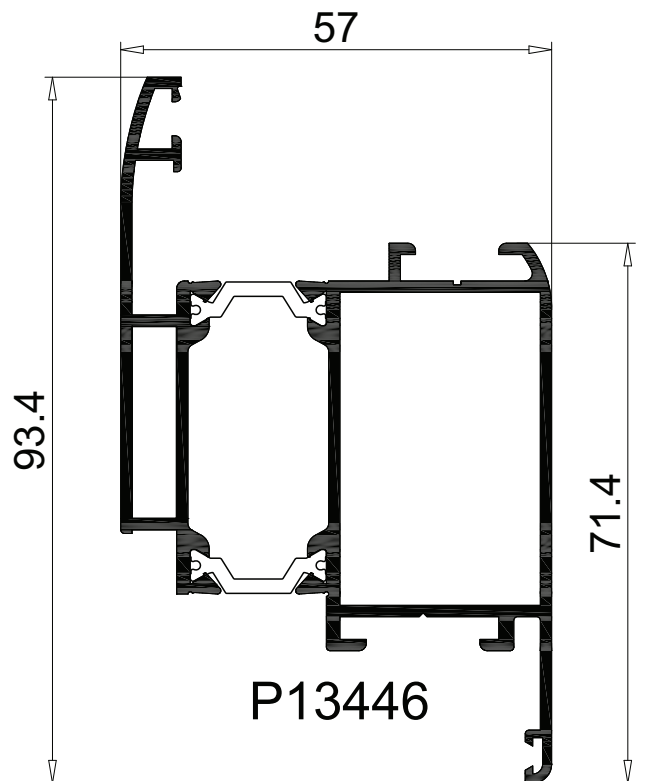

## Montage avec Tapée

**50s**

Section profilés : Dormants porte 50mm  
et complémentaires

**sapa:**

ARCHITECTURAL ALUMINIUM SOLUTIONS

**P13717**

**P13868**

**P13862**