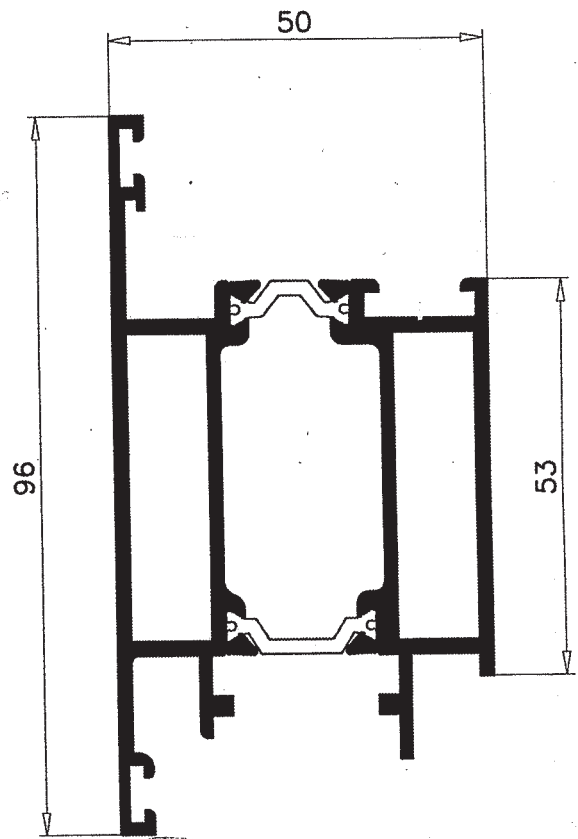

## Montage avec Tapée

**50s**

Section profilés : Dormants porte 50mm  
et complémentaires

**sapa:**

ARCHITECTURAL ALUMINIUM SOLUTIONS

**P13717**

**P13868**

**P13862**