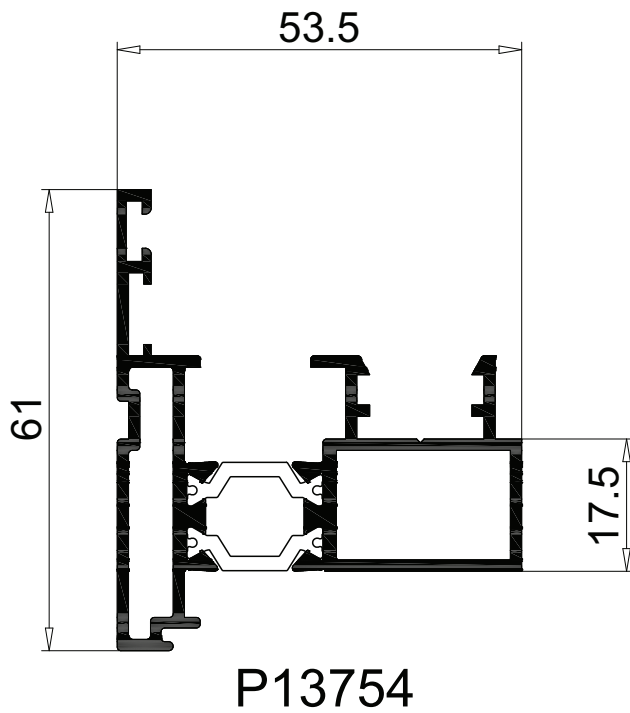

## Montage avec Tapée

**50s**

Section profilés : Dormants porte 50mm  
et complémentaires

**sapa:**

ARCHITECTURAL ALUMINIUM SOLUTIONS

**P13717**

**P13868**

**P13862**