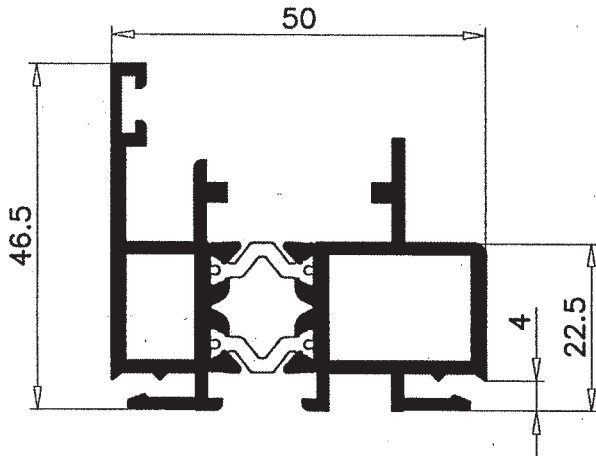

## Montage avec Tapée

**50s**

Section profilés : Dormants porte 50mm  
et complémentaires

**sapa:**

ARCHITECTURAL ALUMINIUM SOLUTIONS

**P13717**

**P13868**

**P13862**