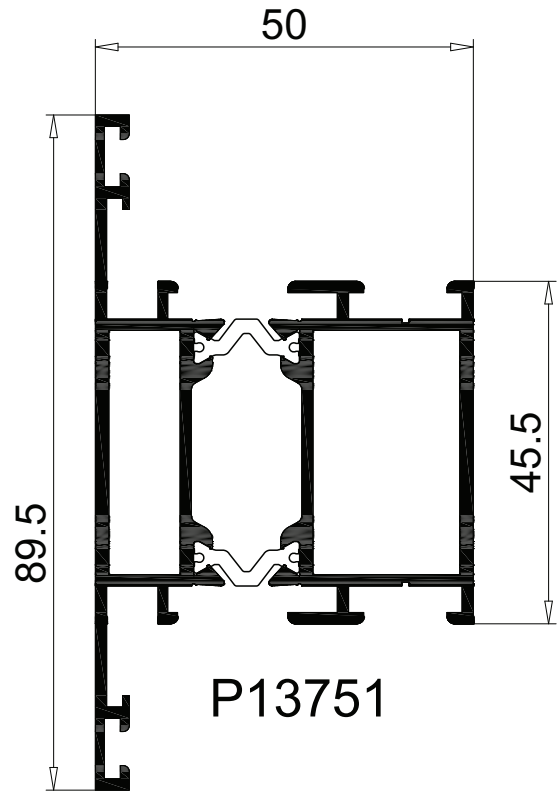

# Alco Cintrage

Menuiseries  
cintrées  
aluminium

**Planche de profils aluminium  
Sapa Building System (50S)**

P13636

P13751

P08048

P14279

P14350

## Montage avec Tapée

**50s**

Section profilés : Dormants porte 50mm  
et complémentaires

**sapa:**

ARCHITECTURAL ALUMINIUM SOLUTIONS

**P13717**

**P13868**

**P13862**