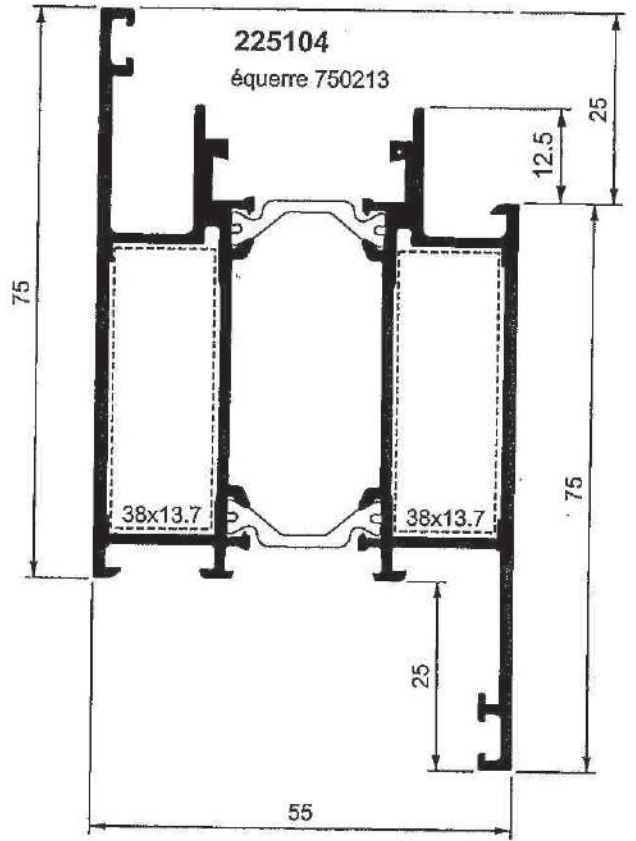

Alco Cintrage

Menuiseries
cintrées
aluminium

**Planche de profils aluminium
TECHNAL (FY et PY SOLEAL)**

T215023

T215002

T215192

T215194

T215180

TFY1213

MONTAGE AVEC TAPEE