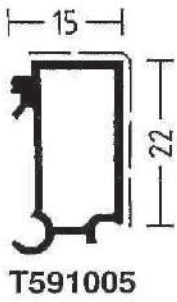

Alco Cintrage

Menuiseries
cintrées
aluminium

**Planche de profils aluminium
TECHNAL (FY et PY SOLEAL)**

T215023

T215002

T215192

T215194

T215180

TFY1213

MONTAGE AVEC TAPEE