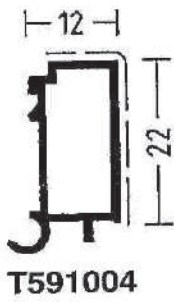

Alco Cintrage

Menuiseries
cintrées
aluminium

**Planche de profils aluminium
TECHNAL (FY et PY SOLEAL)**

T215023

T215002

T215192

T215194

T215180

TFY1213

MONTAGE AVEC TAPEE