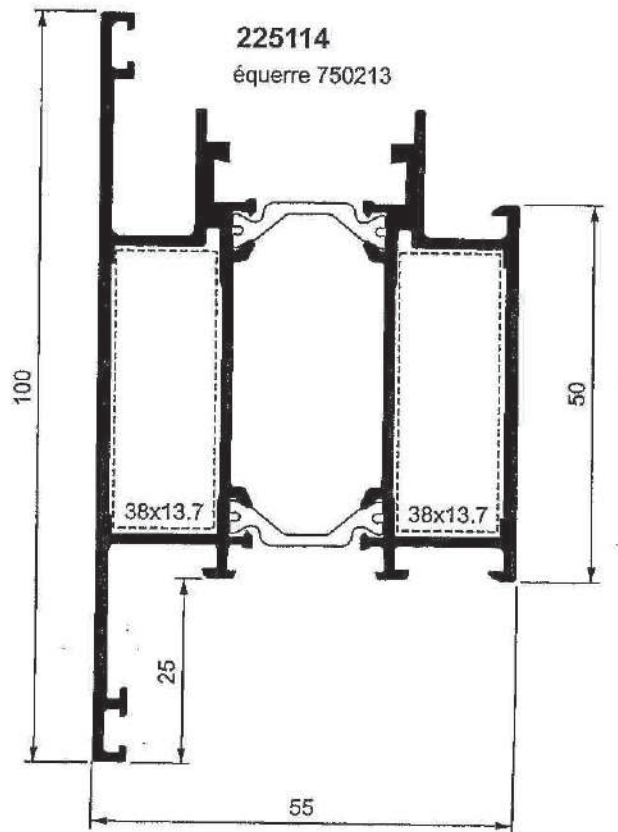

Alco Cintrage

Menuiseries
cintrées
aluminium

**Planche de profils aluminium
TECHNAL (FY et PY SOLEAL)**

T215023

T215002

T215192

T215194

T215180

TFY1213

MONTAGE AVEC TAPEE