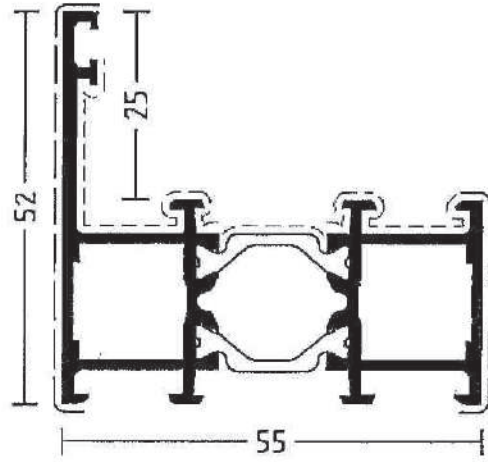

Alco Cintrage

Menuiseries
cintrées
aluminium

**Planche de profils aluminium
TECHNAL (FY et PY SOLEAL)**

T215023

T215002

T215192

T215194

T215180

TFY1213

MONTAGE AVEC TAPEE