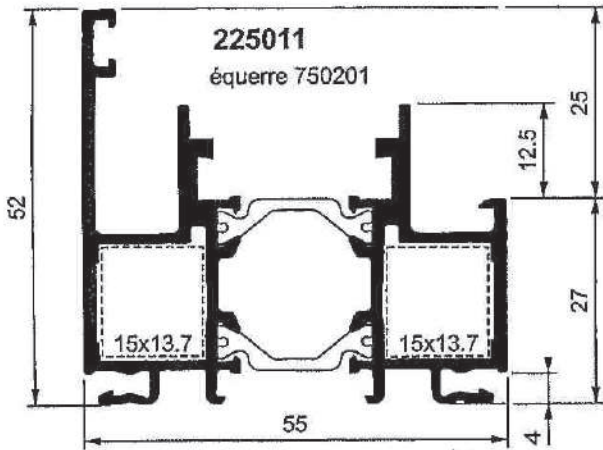

Alco Cintrage

Menuiseries
cintrées
aluminium

**Planche de profils aluminium
TECHNAL (FY et PY SOLEAL)**

T215023

T215002

T215192

T215194

T215180

TFY1213

MONTAGE AVEC TAPEE