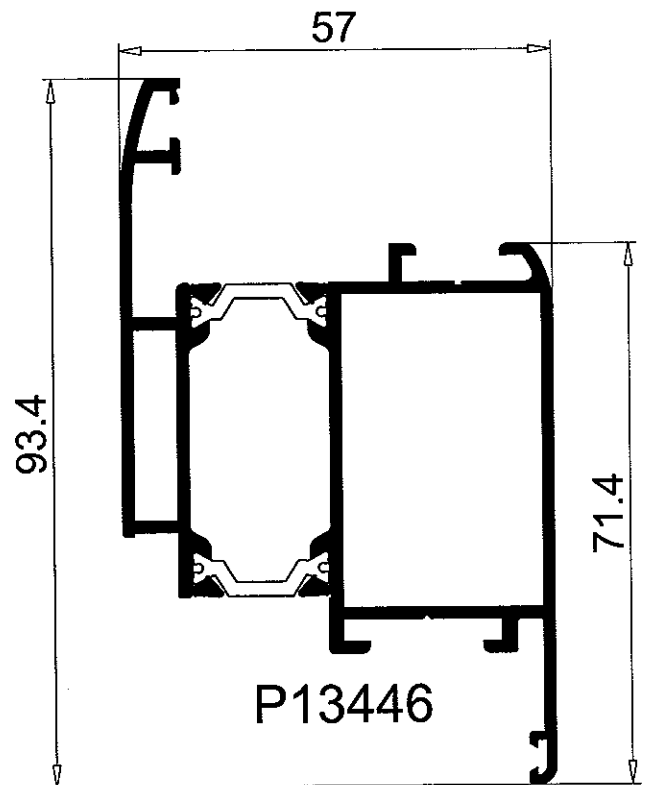

Alco Cintrage

Menuiseries
cintrées
aluminium

**Planche de profils aluminium
Sapa Building System (50S)**

P13636

P13751

P14279

P14350

PS1574

PS0002

PS9186

PS6012

PS1573

PS1572

PS1075

50s

Section profilés : Dormants porte 50mm
et complémentaires