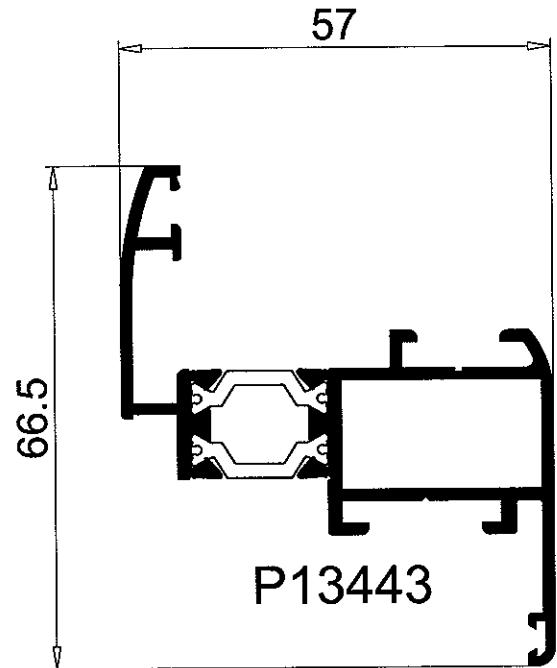

Alco Cintrage

Menuiseries
cintrées
aluminium

**Planche de profils aluminium
Sapa Building System (50S)**

P13636

P13751

P14279

P14350

PS1574

PS0002

PS9186

PS6012

PS1573

PS1572

PS1075

50s

Section profilés : Dormants porte 50mm
et complémentaires