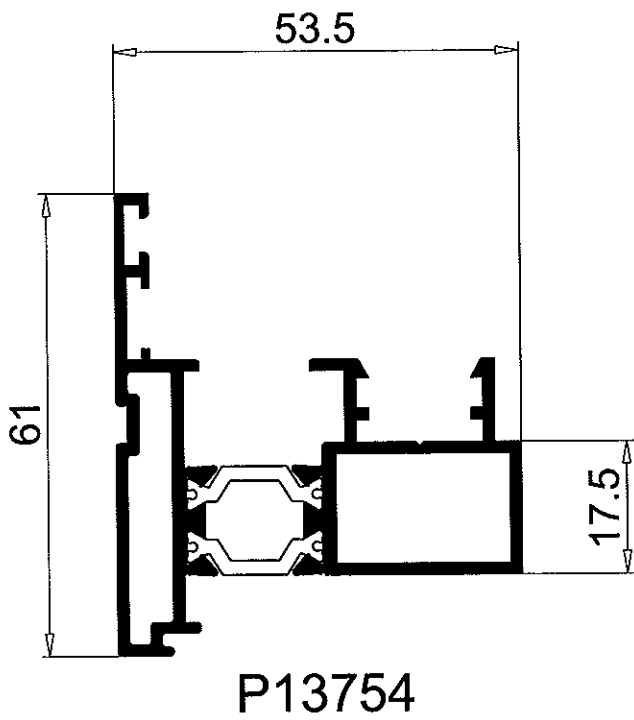

Alco Cintrage

Menuiseries
cintrées
aluminium

**Planche de profils aluminium
Sapa Building System (50S)**

P13636

P13751

P14279

P14350

PS1574

PS0002

PS9186

PS6012

PS1573

PS1572

PS1075

50s

Section profilés : Dormants porte 50mm
et complémentaires