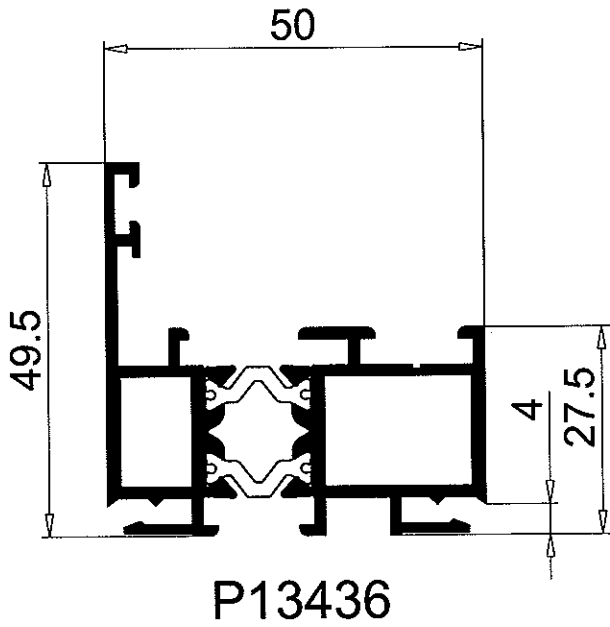

Alco Cintrage

Menuiseries
cintrées
aluminium

**Planche de profils aluminium
Sapa Building System (50S)**

P13636

P13751

P14279

P14350

PS1574

PS0002

PS9186

PS6012

PS1573

PS1572

PS1075

50s

Section profilés : Dormants porte 50mm
et complémentaires