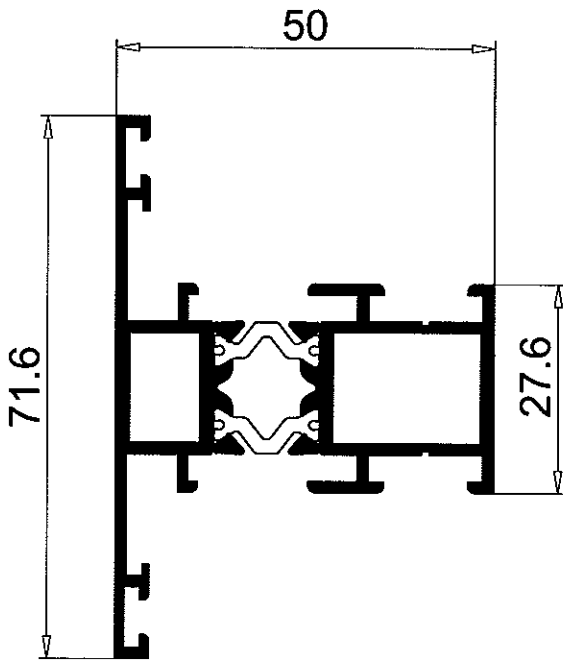

Alco Cintrage

Menuiseries
cintrées
aluminium

**Planche de profils aluminium
Sapa Building System (50S)**

P13636

P13751

P14279

P14350

PS1574

PS0002

PS9186

PS6012

PS1573

PS1572

PS1075

50s

Section profilés : Dormants porte 50mm
et complémentaires