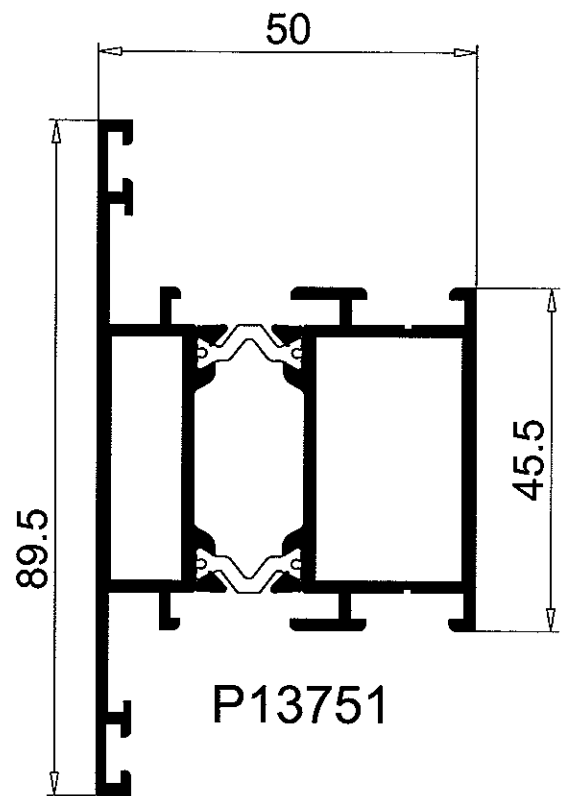

Alco Cintrage

Menuiseries
cintrées
aluminium

**Planche de profils aluminium
Sapa Building System (50S)**

P13636

P13751

P14279

P14350

PS1574

PS0002

PS9186

PS6012

PS1573

PS1572

PS1075

50s

Section profilés : Dormants porte 50mm
et complémentaires