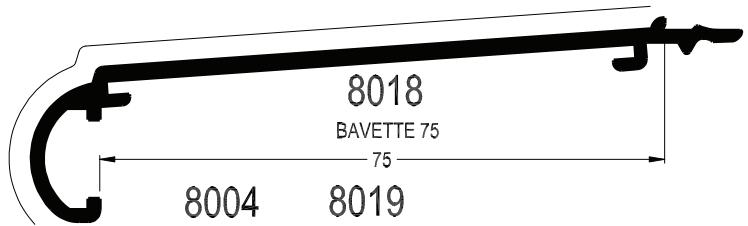

PARCLOSE  
24 A 26 mm

**5026T**

PARCLOSE  
24 A 26 mm

**5120T**

PARCLOSE  
20 A 22 mm

**4018T**

PARCLOSE  
11 A 14 mm

**4418**

PARCLOSE  
30 A 32 mm

**8004**  
BAVETTE 50

**8018**

BAVETTE 75

**8019**

BAVETTE 130

**5067**

PORTE BROSSE

**463**

SEUIL PLAT

**4582**

SEUIL RELEVE

COUVRES JOINTS

- L 30 x 10 x 1.5
- L 40 x 10 x 1.5
- L 60 x 10 x 2

TAPEES

- L 80 x 20 x 2
- L 100 x 20 x 2
- L 110 x 15 x 1.5

**4003**

REJET D'EAU

**L 115x25x2.5**

CORNIERE POUR TAPEES