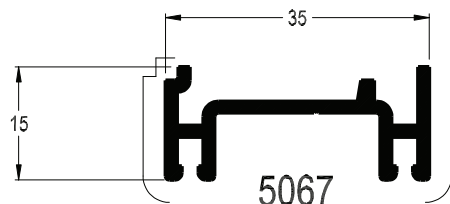

PARCLOSE  
30 A 32 mm

**8004**  
BAVETTE 50

**8018**

BAVETTE 75

**8019**

BAVETTE 130

**5067**

PORTE BROSSE

**463**

SEUIL PLAT

**4582**

SEUIL RELEVE

COUVRES JOINTS

- L 30 x 10 x 1.5
- L 40 x 10 x 1.5
- L 60 x 10 x 2

TAPEES

- L 80 x 20 x 2
- L 100 x 20 x 2
- L 110 x 15 x 1.5

**4003**

REJET D'EAU

**L 115x25x2.5**

CORNIERE POUR TAPEES