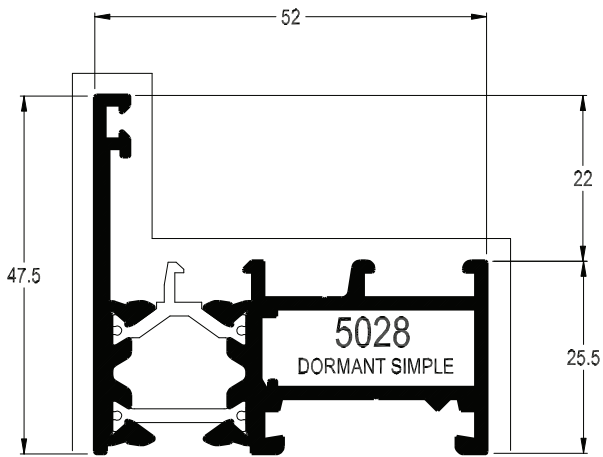

**Alco**  
**Cintrage**

Menuiseries  
cintrées  
aluminium

**Planche de profils aluminium  
SEPALULMIC 5000 & 4500Th**

**4016T**

PARCLOSE  
6 A 9 mm

**5022**

PARCLOSE  
20 A 22 mm

**5025**

PARCLOSE  
24 A 26 mm

**5026T**

PARCLOSE  
24 A 26 mm

**5120T**

PARCLOSE  
20 A 22 mm

**4018T**

PARCLOSE  
11 A 14 mm

**4418**

**463**

SEUIL PLAT

**4582**

SEUIL RELEVE

COUVRES JOINTS

- L 30 x 10 x 1.5
- L 40 x 10 x 1.5
- L 60 x 10 x 2

TAPEES

- L 80 x 20 x 2
- L 100 x 20 x 2
- L 110 x 15 x 1.5

**4003**

REJET D'EAU

**L 115x25x2.5**

CORNIERE POUR TAPEES