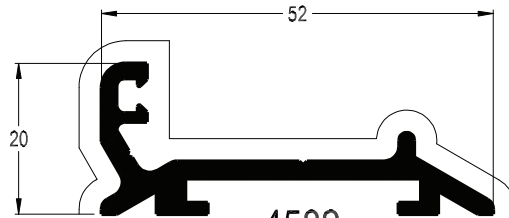

PARCLOSE  
30 A 32 mm

**8004**  
BAVETTE 50

**8018**

BAVETTE 75

**8019**

BAVETTE 130

**5067**

PORTE BROSSE

**463**

SEUIL PLAT

**4582**

SEUIL RELEVE

COUVRES JOINTS

- L 30 x 10 x 1.5
- L 40 x 10 x 1.5
- L 60 x 10 x 2

TAPEES

- L 80 x 20 x 2
- L 100 x 20 x 2
- L 110 x 15 x 1.5

**4003**

REJET D'EAU

**L 115x25x2.5**

CORNIERE POUR TAPEES