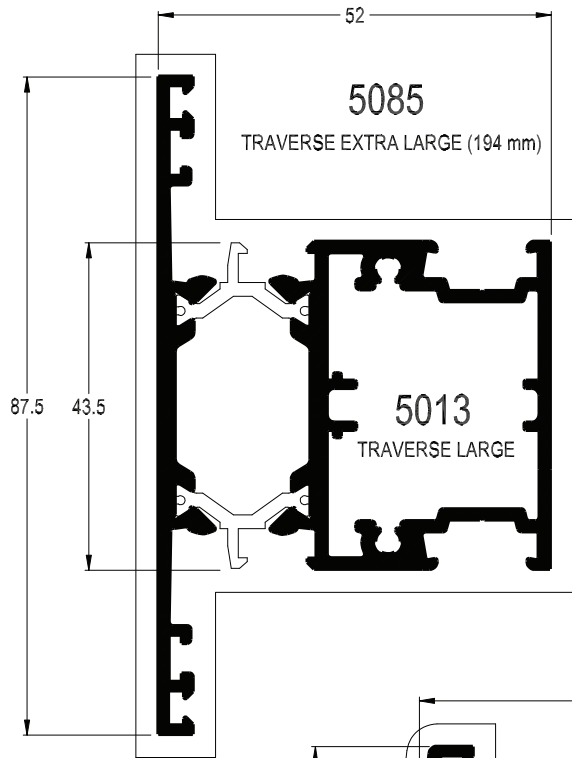

**Alco**  
**Cintrage**

Menuiseries  
cintrées  
aluminium

**Planche de profils aluminium  
SEPALULMIC 5000 & 4500Th**

**4016T**

PARCLOSE  
6 A 9 mm

**5022**

PARCLOSE  
20 A 22 mm

**5025**

PARCLOSE  
24 A 26 mm

**5026T**

PARCLOSE  
24 A 26 mm

**5120T**

PARCLOSE  
20 A 22 mm

**4018T**

PARCLOSE  
11 A 14 mm

**4418**

**463**

SEUIL PLAT

**4582**

SEUIL RELEVE

COUVRES JOINTS

- L 30 x 10 x 1.5
- L 40 x 10 x 1.5
- L 60 x 10 x 2

TAPEES

- L 80 x 20 x 2
- L 100 x 20 x 2
- L 110 x 15 x 1.5

**4003**

REJET D'EAU

**L 115x25x2.5**

CORNIERE POUR TAPEES