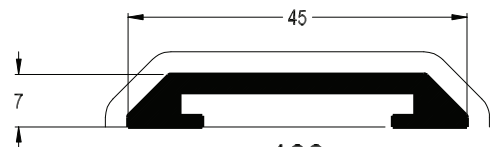

PARCLOSE  
30 A 32 mm

**8004**  
BAVETTE 50

**8018**

BAVETTE 75

**8019**

BAVETTE 130

**5067**

PORTE BROSSE

**463**

SEUIL PLAT

**4582**

SEUIL RELEVE

COUVRES JOINTS

- L 30 x 10 x 1.5
- L 40 x 10 x 1.5
- L 60 x 10 x 2

TAPEES

- L 80 x 20 x 2
- L 100 x 20 x 2
- L 110 x 15 x 1.5