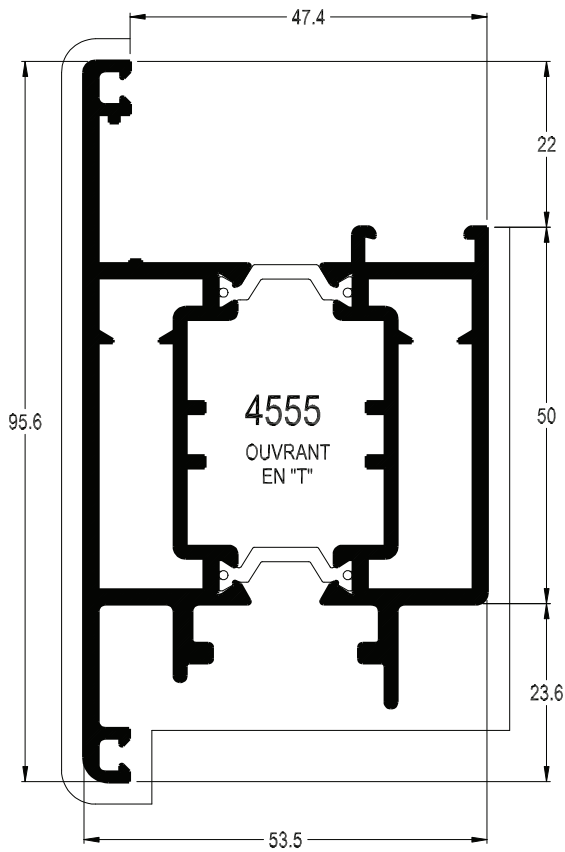

**Alco**  
**Cintrage**

Menuiseries  
cintrées  
aluminium

**Planche de profils aluminium  
SEPALULMIC 5000 & 4500Th**

**4016T**

PARCLOSE  
6 A 9 mm

**5022**

PARCLOSE  
20 A 22 mm

**5025**

PARCLOSE  
24 A 26 mm

**5026T**

PARCLOSE  
24 A 26 mm

**5120T**

PARCLOSE  
20 A 22 mm

**4018T**

PARCLOSE  
11 A 14 mm

**4418**

**463**

SEUIL PLAT

**4582**

SEUIL RELEVE

COUVRES JOINTS

- L 30 x 10 x 1.5
- L 40 x 10 x 1.5
- L 60 x 10 x 2

TAPEES

- L 80 x 20 x 2
- L 100 x 20 x 2
- L 110 x 15 x 1.5

**4003**

REJET D'EAU

**L 115x25x2.5**

CORNIERE POUR TAPEES