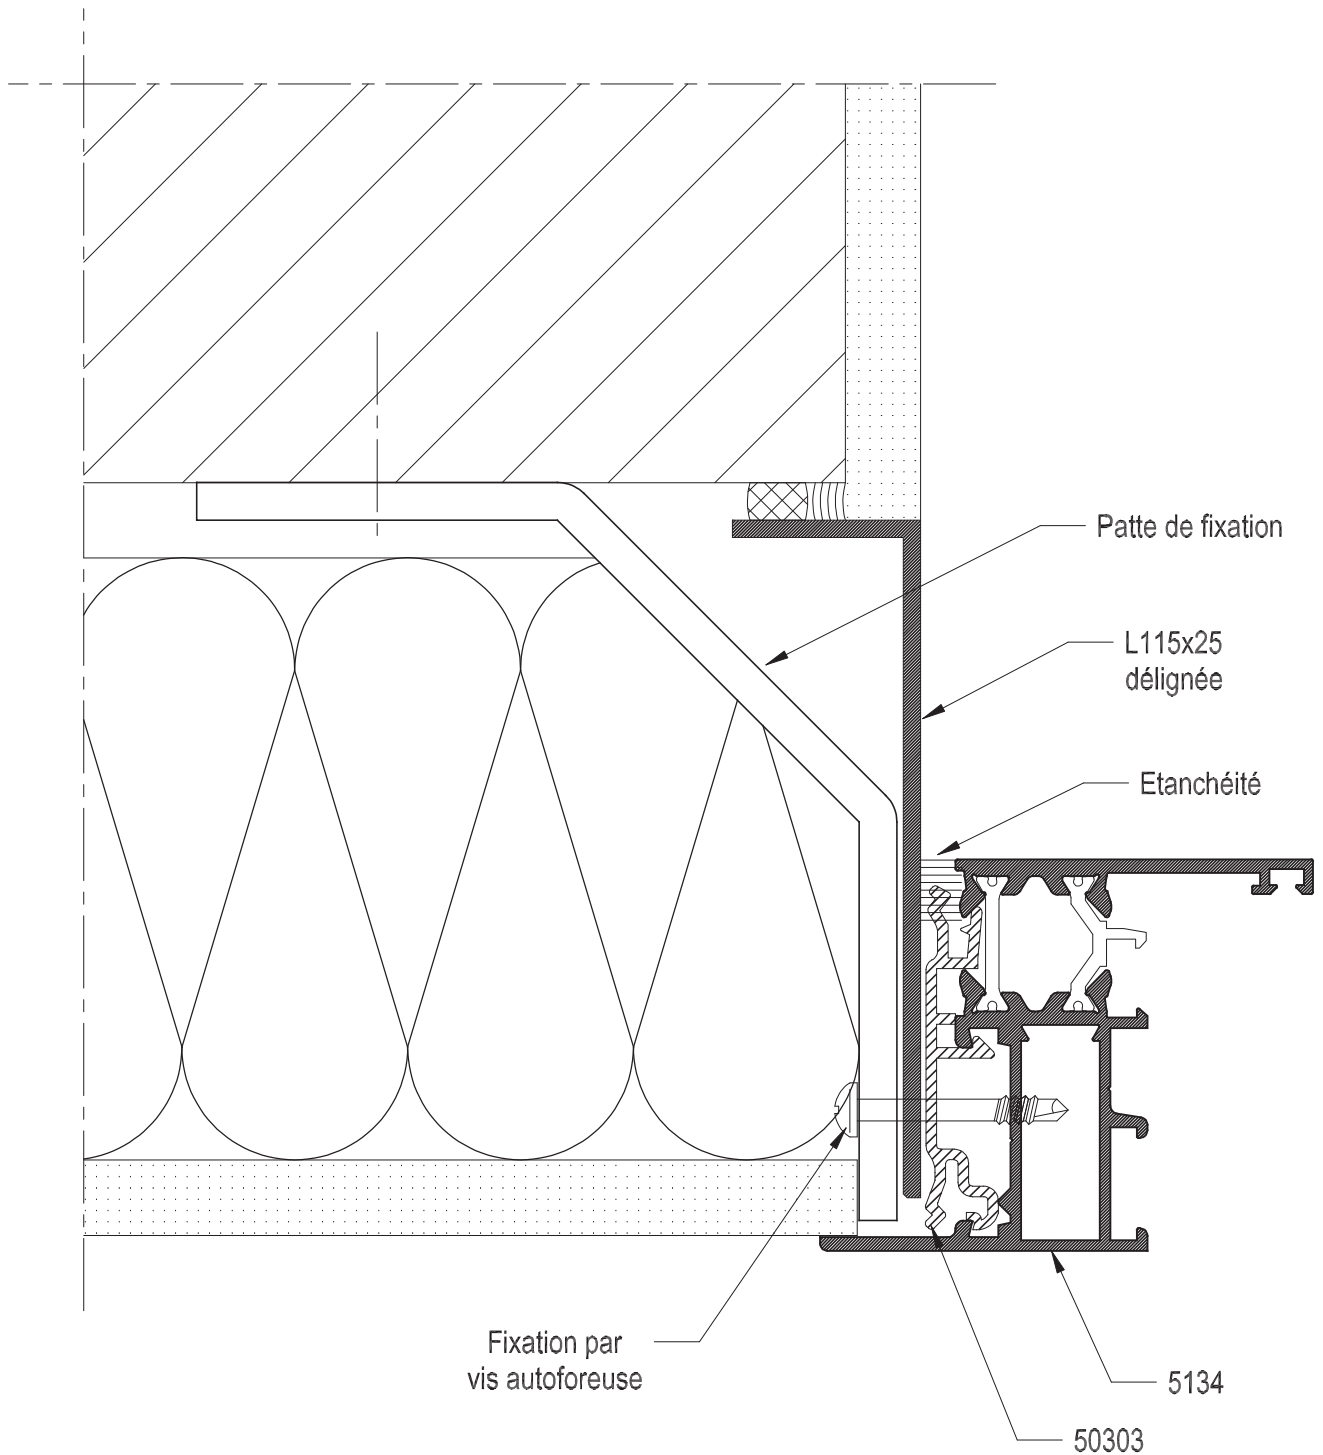

**4003**

REJET D'EAU

**L 115x25x2.5**

CORNIERE POUR TAPEES

## MONTAGE POUR ISOLATION 80/100/120/140