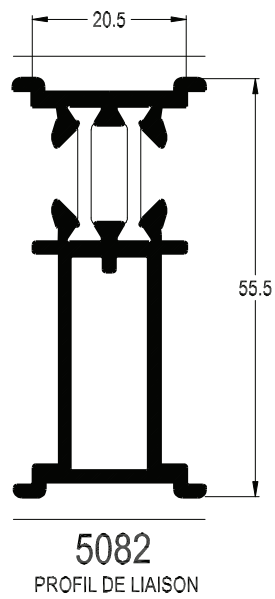

**Alco**  
**Cintrage**

Menuiseries  
cintrées  
aluminium

**Planche de profils aluminium  
SEPALULMIC 5000 & 4500Th**

**4016T**

PARCLOSE  
6 A 9 mm

**5022**

PARCLOSE  
20 A 22 mm

**5025**

PARCLOSE  
24 A 26 mm

**5026T**

PARCLOSE  
24 A 26 mm

**5120T**

PARCLOSE  
20 A 22 mm

**4018T**

PARCLOSE  
11 A 14 mm

**4418**

**463**

SEUIL PLAT

**4582**

SEUIL RELEVE

COUVRES JOINTS

- L 30 x 10 x 1.5
- L 40 x 10 x 1.5
- L 60 x 10 x 2

TAPEES

- L 80 x 20 x 2
- L 100 x 20 x 2
- L 110 x 15 x 1.5

**4003**

REJET D'EAU

**L 115x25x2.5**

CORNIERE POUR TAPEES