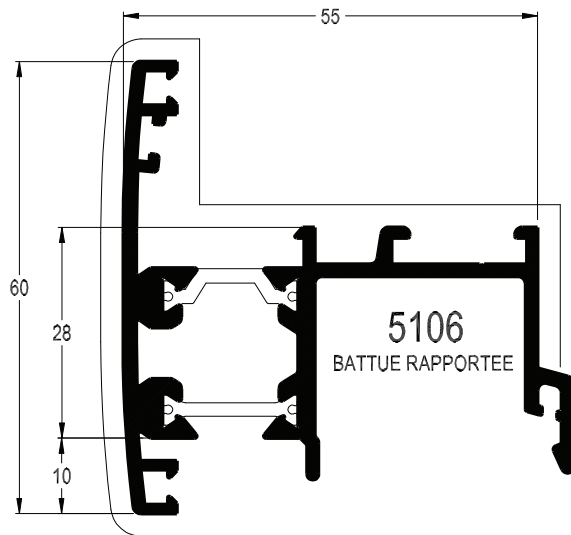

**Alco**  
**Cintrage**

Menuiseries  
cintrées  
aluminium

**Planche de profils aluminium  
SEPALULMIC 5000 & 4500Th**

**4016T**

PARCLOSE  
6 A 9 mm

**5022**

PARCLOSE  
20 A 22 mm

**5025**

PARCLOSE  
24 A 26 mm

**5026T**

PARCLOSE  
24 A 26 mm

**5120T**

PARCLOSE  
20 A 22 mm

**4018T**

PARCLOSE  
11 A 14 mm

**4418**

PARCLOSE  
30 A 32 mm

**8004**  
BAVETTE 50

**8018**

BAVETTE 75

**8019**

BAVETTE 130

**5067**

PORTE BROSSE

**4003**

REJET D'EAU

**L 115x25x2.5**

CORNIERE POUR TAPEES