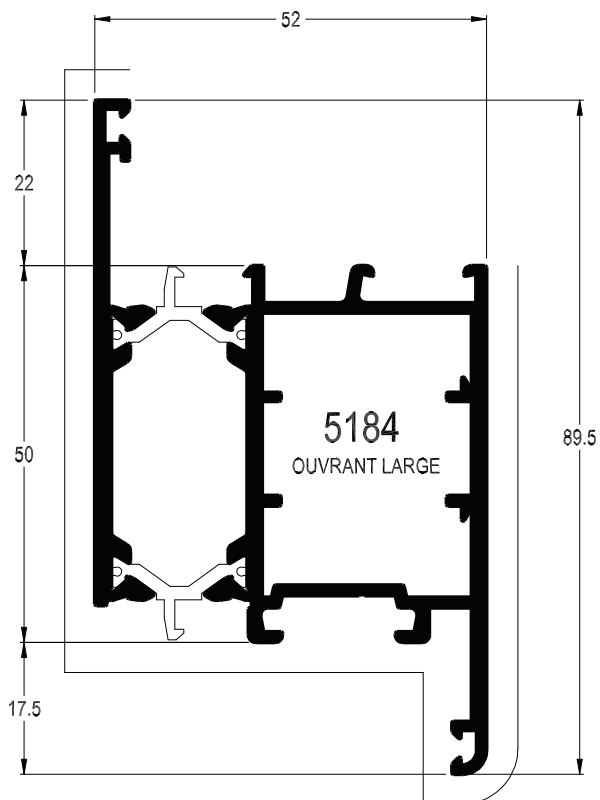

**Alco**  
**Cintrage**

Menuiseries  
cintrées  
aluminium

**Planche de profils aluminium  
SEPALULMIC 5000 & 4500Th**

**4016T**

PARCLOSE  
6 A 9 mm

**5022**

PARCLOSE  
20 A 22 mm

**5025**

PARCLOSE  
24 A 26 mm

**5026T**

PARCLOSE  
24 A 26 mm

**5120T**

PARCLOSE  
20 A 22 mm

**4018T**

PARCLOSE  
11 A 14 mm

**4418**

**463**

SEUIL PLAT

**4582**

SEUIL RELEVE

COUVRES JOINTS

- L 30 x 10 x 1.5
- L 40 x 10 x 1.5
- L 60 x 10 x 2

TAPEES

- L 80 x 20 x 2
- L 100 x 20 x 2
- L 110 x 15 x 1.5

**4003**

REJET D'EAU

**L 115x25x2.5**

CORNIERE POUR TAPEES