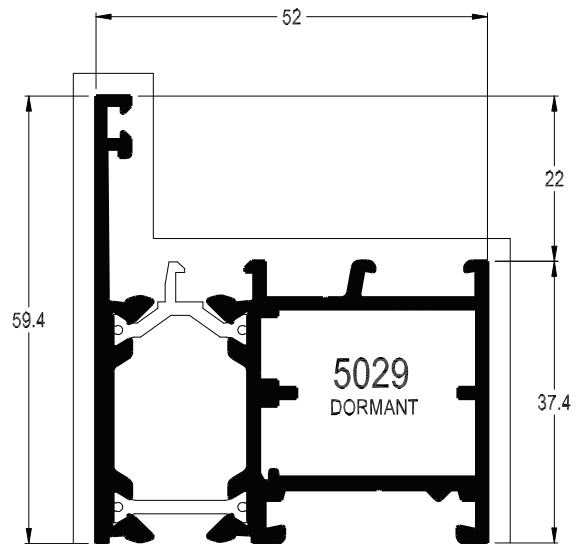

**Alco**  
**Cintrage**

Menuiseries  
cintrées  
aluminium

**Planche de profils aluminium  
SEPALULMIC 5000 & 4500Th**

**4016T**

PARCLOSE  
6 A 9 mm

**5022**

PARCLOSE  
20 A 22 mm

**5025**

PARCLOSE  
24 A 26 mm

**5026T**

PARCLOSE  
24 A 26 mm

**5120T**

PARCLOSE  
20 A 22 mm

**4018T**

PARCLOSE  
11 A 14 mm

**4418**

**463**

SEUIL PLAT

**4582**

SEUIL RELEVE

COUVRES JOINTS

- L 30 x 10 x 1.5
- L 40 x 10 x 1.5
- L 60 x 10 x 2

TAPEES

- L 80 x 20 x 2
- L 100 x 20 x 2
- L 110 x 15 x 1.5

**4003**

REJET D'EAU

**L 115x25x2.5**

CORNIERE POUR TAPEES