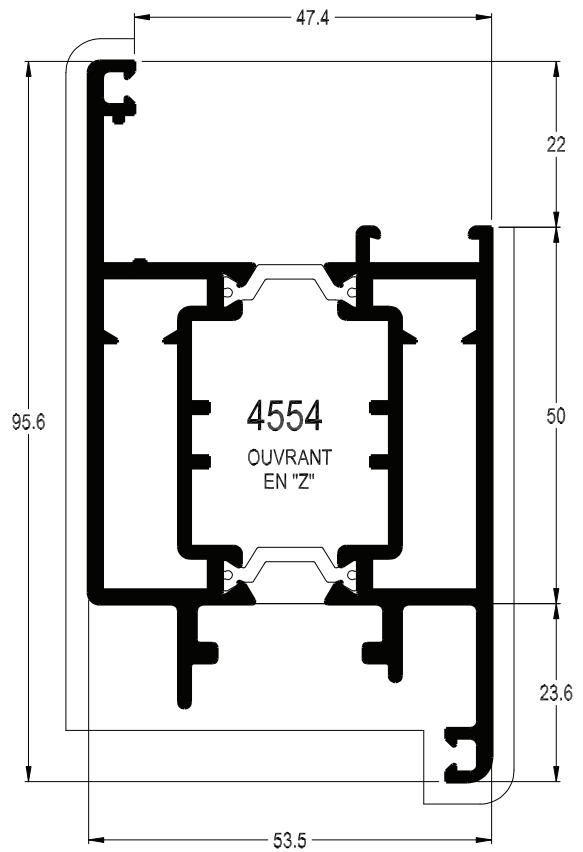

**Alco**  
**Cintrage**

Menuiseries  
cintrées  
aluminium

**Planche de profils aluminium  
SEPALULMIC 5000 & 4500Th**

**4016T**

PARCLOSE  
6 A 9 mm

**5022**

PARCLOSE  
20 A 22 mm

**5025**

PARCLOSE  
24 A 26 mm

**5026T**

PARCLOSE  
24 A 26 mm

**5120T**

PARCLOSE  
20 A 22 mm

**4018T**

PARCLOSE  
11 A 14 mm

**4418**

**463**

SEUIL PLAT

**4582**

SEUIL RELEVE

COUVRES JOINTS

- L 30 x 10 x 1.5
- L 40 x 10 x 1.5
- L 60 x 10 x 2

TAPEES

- L 80 x 20 x 2
- L 100 x 20 x 2
- L 110 x 15 x 1.5

**4003**

REJET D'EAU

**L 115x25x2.5**

CORNIERE POUR TAPEES