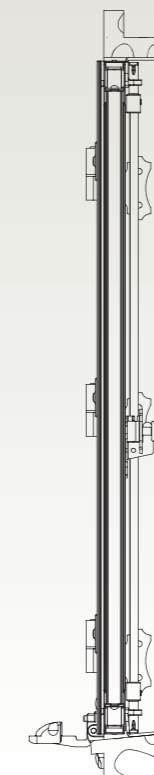

LE VOLET TRADITIONNEL

Disponible avec une pléthore d'accessoires, les volets battant 2200 Alizé respectent les spécificités régionales tout en s'intégrant aussi bien en neuf qu'en rénovation. Particulièrement résistant, ils ne nécessitent aucun entretien spécifique pour votre client.

LES + PRODUIT

- ⊗ 6 types de configurations possibles
- ⊗ Performance/prix
- ⊗ Large gamme de teintes incluant la Bi-coloration

CONFIGURATIONS POSSIBLES

VOLET BATTANT 2200

ALIZÉ

VOLETS BATTANTS ALUMINIUM

APPLICATIONS

- ❑ Volets pleins, avec ou sans encadrement, avec ou sans barre écharpe
- ❑ Volets persiennes avec lames américaines ou lames multiples aspect persienne
- ❑ Volets avec dormant
- ❑ Volets coulissants (adaptables avec la gamme de coulissant 2600)
- ❑ Volets à lames orientables

VOLETS PERSIENNÉS
AJOURÉS À L'AMÉRICAINNE

VOLETS PERSIENNÉS
AJOURÉS À L'AMÉRICAINNE
AVEC OUVRANTS À LA NIÇOISE

VOLETS PERSIENNÉS
NON AJOURÉS À L'AMÉRICAINNE

VOLETS COULISSANTS

VOLETS PLEIN À CADRE

VOLETS PLEIN À BARRE
ET ÉCHARPES