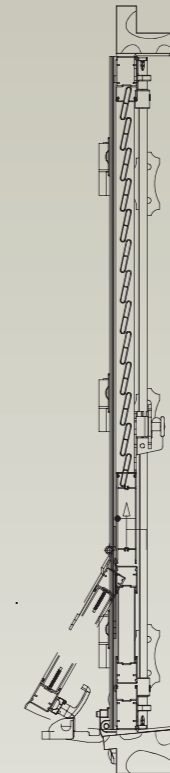

LE VOLET TRADITIONNEL

Disponible avec une pléthore d'accessoires, les volets battant 2200 Alizé respectent les spécificités régionales tout en s'intégrant aussi bien en neuf qu'en rénovation. Particulièrement résistant, ils ne nécessitent aucun entretien spécifique pour votre client.

LES + PRODUIT

- ⊗ 6 types de configurations possibles
- ⊗ Performance/prix
- ⊗ Large gamme de teintes incluant la Bi-coloration

CONFIGURATIONS POSSIBLES

VOLET BATTANT 2200

ALIZÉ

VOLETS BATTANTS ALUMINIUM

APPLICATIONS

- ❑ Volets pleins, avec ou sans encadrement, avec ou sans barre écharpe
- ❑ Volets persiennes avec lames américaines ou lames multiples aspect persienne
- ❑ Volets avec dormant
- ❑ Volets coulissants (adaptables avec la gamme de coulissant 2600)
- ❑ Volets à lames orientables

VOLETS PERSIENNÉS
AJOURÉS À L'AMÉRICAINNE

VOLETS PERSIENNÉS
AJOURÉS À L'AMÉRICAINNE
AVEC OUVRANTS À LA NIÇOISE

VOLETS PERSIENNÉS
NON AJOURÉS À L'AMÉRICAINNE

VOLETS COULISSANTS

VOLETS PLEIN À CADRE

VOLETS PLEIN À BARRE
ET ÉCHARPES