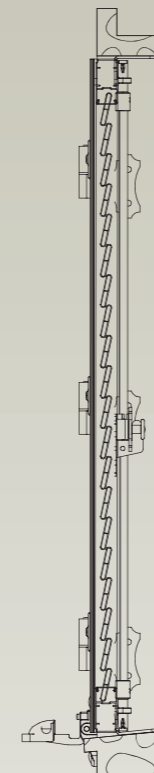

LE VOLET TRADITIONNEL

Disponible avec une pléthore d'accessoires, les volets battant 2200 Alizé respectent les spécificités régionales tout en s'intégrant aussi bien en neuf qu'en rénovation. Particulièrement résistant, ils ne nécessitent aucun entretien spécifique pour votre client.

LES + PRODUIT

- ⊗ 6 types de configurations possibles
- ⊗ Performance/prix
- ⊗ Large gamme de teintes incluant la Bi-coloration

CONFIGURATIONS POSSIBLES

VOLET BATTANT 2200

ALIZÉ

VOLETS BATTANTS ALUMINIUM

APPLICATIONS

- ❑ Volets pleins, avec ou sans encadrement, avec ou sans barre écharpe
- ❑ Volets persiennes avec lames américaines ou lames multiples aspect persienne
- ❑ Volets avec dormant
- ❑ Volets coulissants (adaptables avec la gamme de coulissant 2600)
- ❑ Volets à lames orientables

VOLETS PERSIENNÉS
AJOURÉS À L'AMÉRICAINNE

VOLETS PERSIENNÉS
AJOURÉS À L'AMÉRICAINNE
AVEC OUVRANTS À LA NIÇOISE

VOLETS PERSIENNÉS
NON AJOURÉS À L'AMÉRICAINNE

VOLETS COULISSANTS

VOLETS PLEIN À CADRE

VOLETS PLEIN À BARRE
ET ÉCHARPES