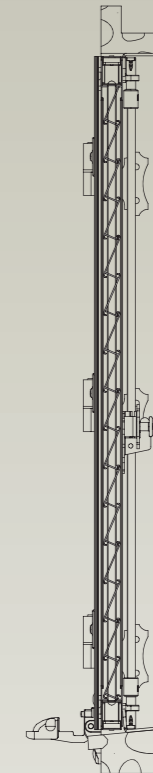

LE VOLET TRADITIONNEL

Disponible avec une pléthore d'accessoires, les volets battant 2200 Alizé respectent les spécificités régionales tout en s'intégrant aussi bien en neuf qu'en rénovation. Particulièrement résistant, ils ne nécessitent aucun entretien spécifique pour votre client.

LES + PRODUIT

- ⊗ 6 types de configurations possibles
- ⊗ Performance/prix
- ⊗ Large gamme de teintes incluant la Bi-coloration

CONFIGURATIONS POSSIBLES

VOLET BATTANT 2200

ALIZÉ

VOLETS BATTANTS ALUMINIUM

APPLICATIONS

- ❑ Volets pleins, avec ou sans encadrement, avec ou sans barre écharpe
- ❑ Volets persiennes avec lames américaines ou lames multiples aspect persienne
- ❑ Volets avec dormant
- ❑ Volets coulissants (adaptables avec la gamme de coulissant 2600)
- ❑ Volets à lames orientables

VOLETS PERSIENNÉS
AJOURÉS À L'AMÉRICAINNE

VOLETS PERSIENNÉS
AJOURÉS À L'AMÉRICAINNE
AVEC OUVRANTS À LA NIÇOISE

VOLETS PERSIENNÉS
NON AJOURÉS À L'AMÉRICAINNE

VOLETS COULISSANTS

VOLETS PLEIN À CADRE

VOLETS PLEIN À BARRE
ET ÉCHARPES