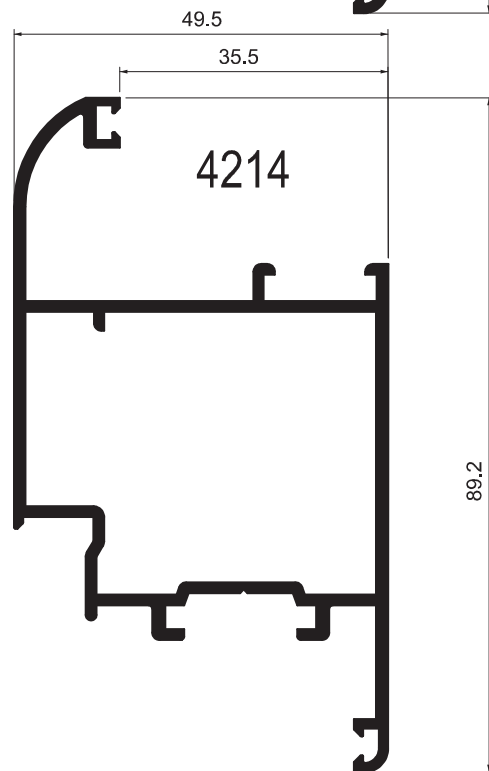

Alco
Cintrage

Menuiseries
cintrées
aluminium

Planche de profils aluminium
SEPALUMIC (4200)

5120T

5026T

5025

4418

4464