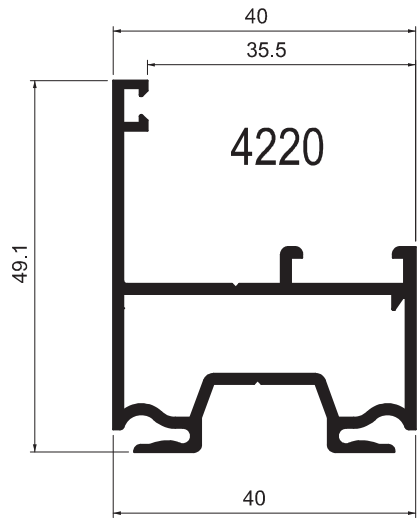

Alco
Cintrage

Menuiseries
cintrées
aluminium

Planche de profils aluminium
SEPALUMIC (4200)

5120T

5026T

5025

4418

4464