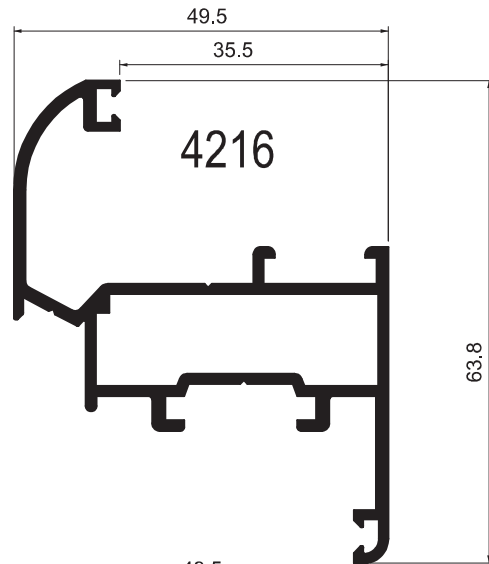

Alco
Cintrage

Menuiseries
cintrées
aluminium

Planche de profils aluminium
SEPALUMIC (4200)

5120T

5026T

5025

4418

4464